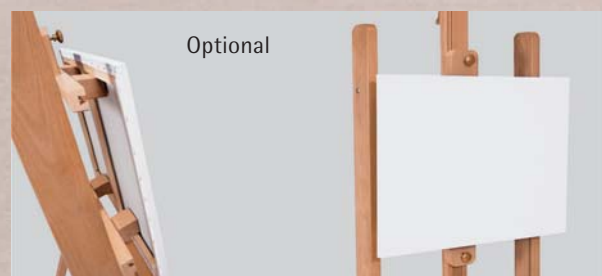

Index

Interno
Indoors
À l'intérieur
Al interior
Innen

Esterno
Outdoors
À l'extérieur
Al exterior
Außen

Esposizione
Display
Exposition
Exposición
Ausstellung

Acquerello
Watercolour
Aquarelle
Acuarela
Aquarell

Olio / Acrilico
Oil / Acrylic
Huile / Acrylique
Aceite / Acrílico
Öl / Acrylfarben

Pastello
Pastel
Pastel
Pastel
Pastellkreide